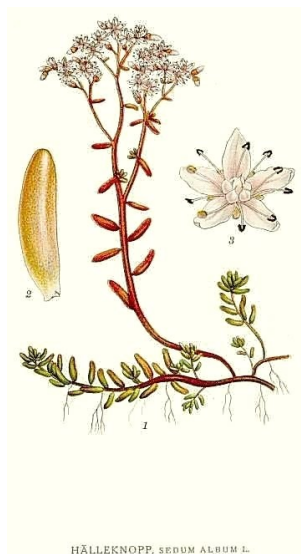

Sedum album L. / weisser Mauerpfeffer

ID Pflanze	179
Höhe in cm	8 bis 20
Lichtbedarf	sonnig oder halbschattig
Wasserbedarf	trocken
Bodenbeschaffenheit	gut geeignet für Steinmauern
Lebensdauer	mehrfährig W: Knospen über Erde
Keimverhalten und Pflege KT = Keimtemperatur	sehr feine Samen -> mit Zerstäuber bewässern; keine direkte Sonnenbestrahlung; keimt ungleichmässig über sehr lange Keimperiode frosthart Kaltkeimer Lichtkeimer 0 cm tief Keimdauer 14-21 Tage
Abstand beim Pflanzen in cm	60
Pflanzenanleitung	Jungpflanzen 6 - 12 Wochen bei 5 Grad und anschliessend bei 15-17 Grad mit 16 Std. Belichtung pro Tag

Zeigerwerte gemäss info flora unter <https://www.infoflora.ch/de/flora/art->

Wasser	pH-Wert	Nährstoffe	Temperatur	Licht	Klimatyp	Humus	Partikelgr.
trocken	schwach basisch (5.5-8)	mager	montan	sonnig	kontinental		

Lebensraum	Felsköpfe, Mauern
Geografische Verbreitung	Südskandinavien, Mittel- und Südeuropa

	Saat	Blüte	Ernte
Januar	☐	☐	☐
Februar	☐	☐	☐
März	☐	☐	☐
April	☐	☐	☐
Mai	☐	☐	☐
Juni	☐	☒	☐
Juli	☐	☒	☐
August	☐	☐	☐
September	☐	☐	☐
Oktober	☒	☐	☐
November	☒	☐	☐
Dezember	☐	☐	☐

HÄLLEKNOPP, SEDUM ALBUM L.

Quelle Bild	Carl Axel Magnus Lindman http://upload.wikimedia.org/wikipedia/commons/7/7b/270_Sedum_album.jpg
Heilpflanze?	nein

Quellen und weiterführende Infos:

1. 102 <http://upload.wikimedia.org/wikipedia/commons/7/7b/270_Sedum_album.jpg>
   373 <http://www.pflanzen-im-web.de/pflanzen/saatgut-samen/Stauden/SEDUM-album-Weisser-Mauerpfeffer.php>

Zusammengestellt von Silvia Rothen, rothen ecotronics, Bern, Schweiz
<http://www.ecotronics.ch/blumen.aspx>

Version: 31.12.2022 11:26:26